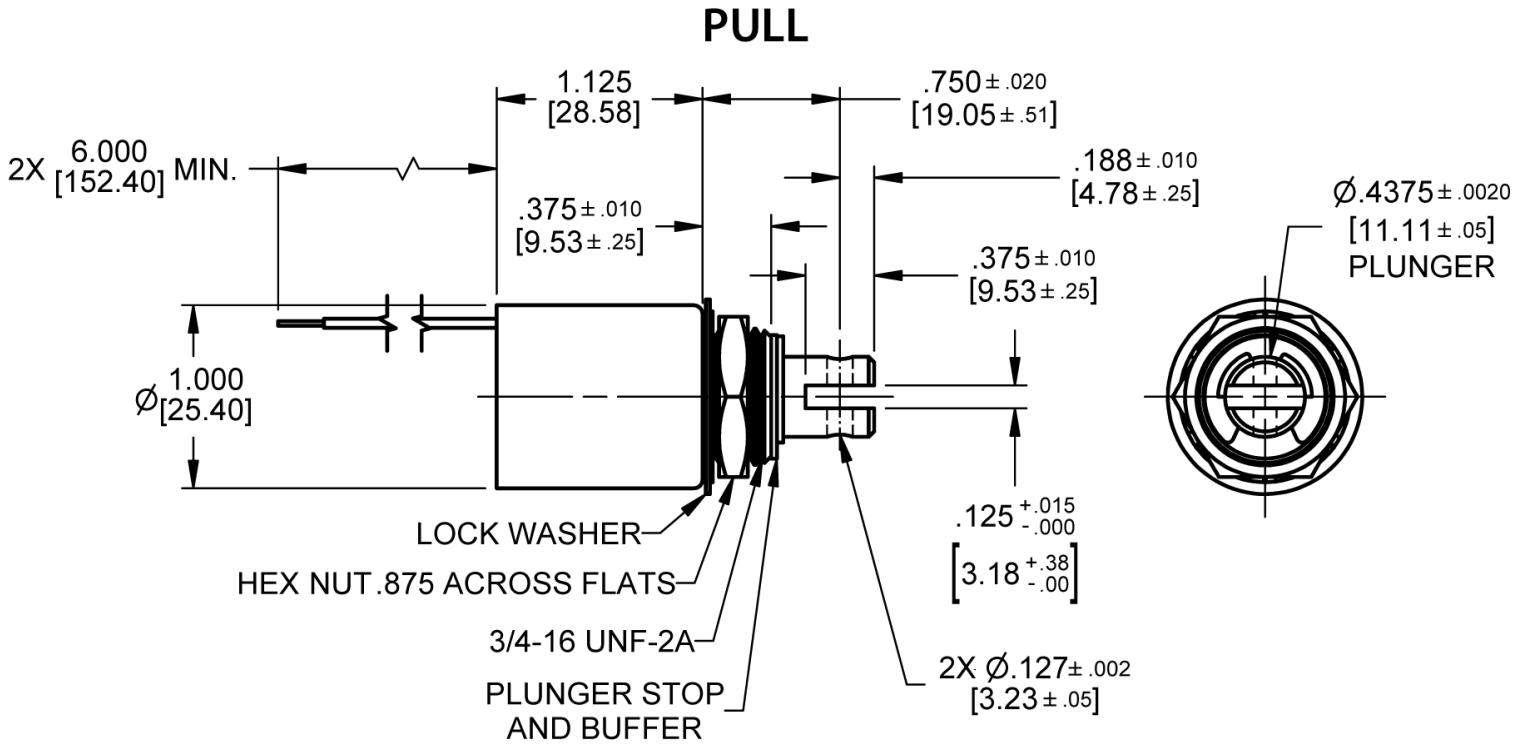

MED 16x1.125

Dimensional View

Units: Inches [mm]

UNLESS OTHERWISE SPECIFIED

INCHES ± .015
(MILLIMETERS 0.38)